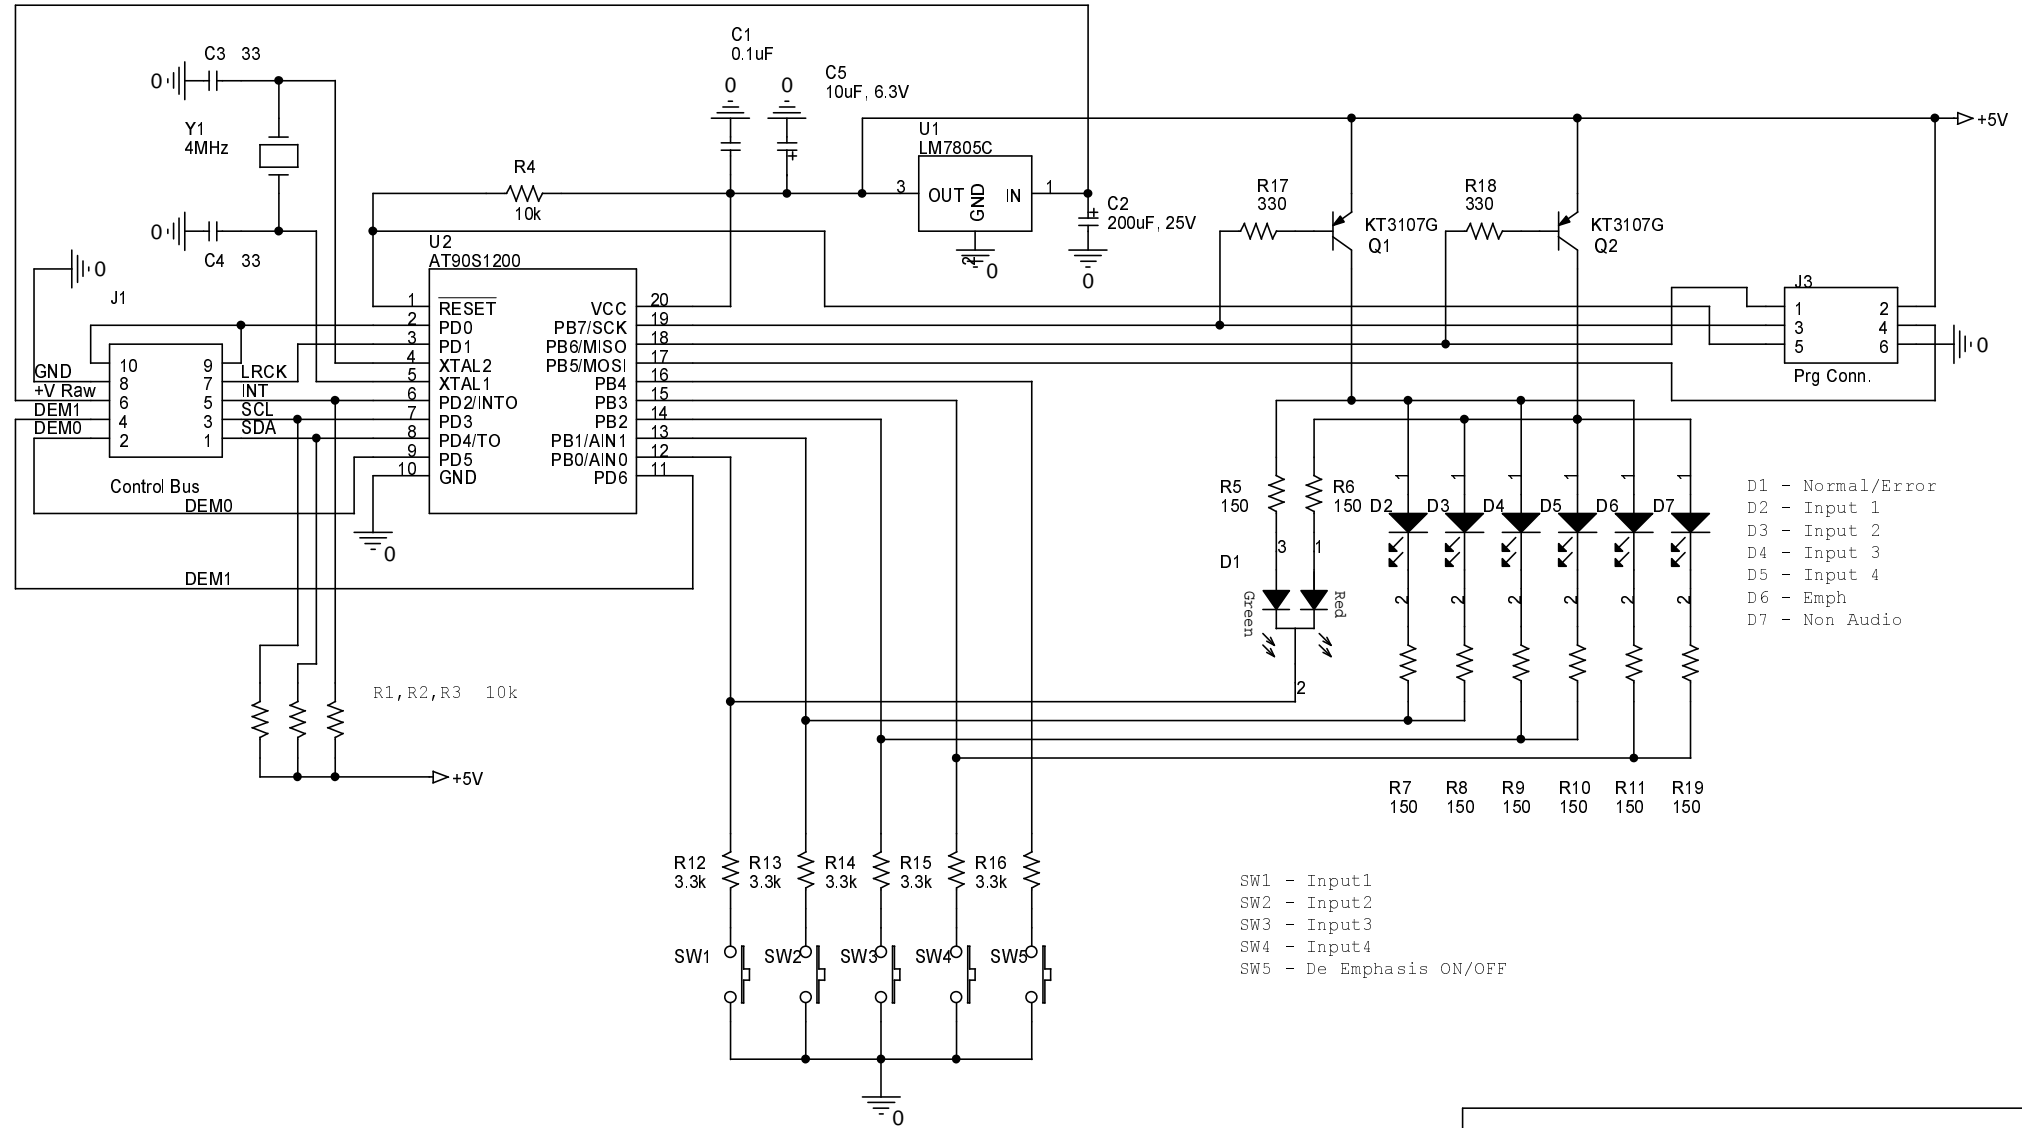

DAC-2 control panel
 Copyright (c) Dmitry V. Uskov, 2001
<http://u-sound.newmail.ru>
<http://u-sound.narod.ru>

- D1 - Normal/Error
- D2 - Input 1
- D3 - Input 2
- D4 - Input 3
- D5 - Input 4
- D6 - Emph
- D7 - Non Audio

- SW1 - Input1
- SW2 - Input2
- SW3 - Input3
- SW4 - Input4
- SW5 - De Emphasis ON/OFF

Title		
DAC2 Control Panel		
Size	Document Number	Rev
A4		1.0
Date:	Wednesday, March 26, 2003	Sheet 1 of 1